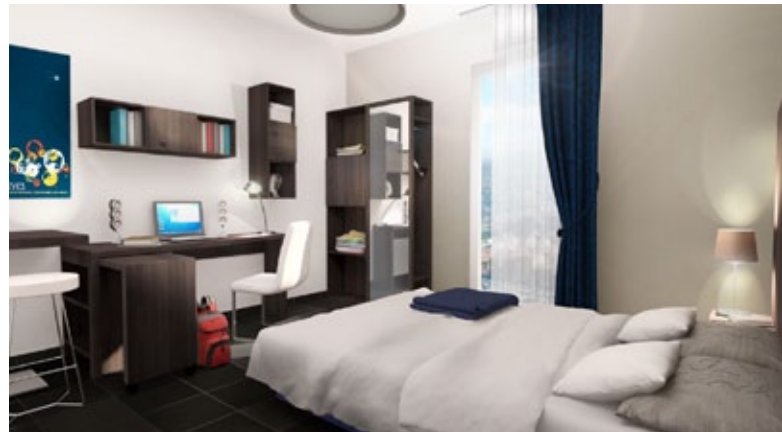

Une architecture décorative poussée, une palette de colorisation art déco.

Le choix scrupuleux des équipements fait de ses intérieurs un Art de vivre résolument agréable et moderne.

Une ambiance cosy, une réelle valeur ajoutée pour bien réussir dans ses études !

Un Standing Hôtelier * :** Les logements entièrement aménagés offrent un véritable standing hôtelier. Un mobilier ergonomique, approprié au confort et besoin des étudiants.

Côté Nuit :

- Armoire ou placard de rangement dressing
- Literie en 120X200
- Matelas standing hôtelier ***
- Lampes de chevet ou éclairage à LED
- Kit de couchage (couette et sa housse de couette, oreiller et sa taie d'oreiller, drap housse et drap de dessus)
- Miroir mural 160X80
- Tête de lit Art déco

Côté Confort :

- Connection internet haut débit illimitée
- Rangement bureau grand volume
- Prises TV et téléphone

Côté Séjour :

- Rideau et voilage hôtelier ***
- Bureau design 1,60 m avec ses multiples rangements et son allonge
- Chaise de bureau confort
- Lampe de bureau
- Tabouret d'invité
- Tableau mural déco créative
- Lampe haute sur pied

ESPACE NUIT

- 1 - Literie en 120x200 cm sommier + matelas
- 2 - Tête de lit avec 1 tablette + lampe de chevet à led
- 3 - Kit de couchage 1 personne pour lit 120x200
- 4 - Miroir mural 160X80
- 5 - Rideau et voilage hôtelier***
- 6 - Décor mural dessus tête de lit
- 7 - Armoire ou placard de rangement dressing