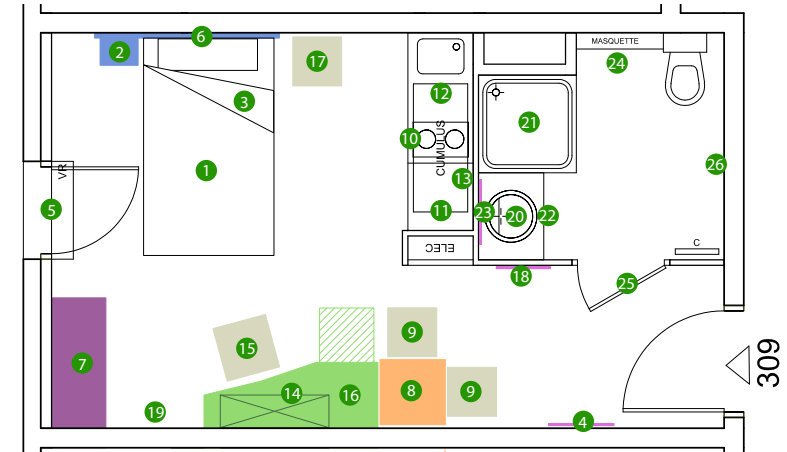

Côté Confort :

- Connection internet haut débit illimitée
- Rangement bureau grand volume
- Prises TV et téléphone

Côté Séjour :

- Rideau et voilage hôtelier ***
- Bureau design 1,60 m avec ses multiples rangements et son allonge
- Chaise de bureau confort
- Lampe de bureau
- Tabouret d'invité
- Tableau mural déco créative
- Lampe haute sur pied

Côté Salle d'Eau :

- Meuble vasque avec mitigeur
- Douche receveur extra plat
- Armoire de toilette intégrée
- Miroir lumineux
- Sèche-serviette
- Patère double
- Porte serviette
- Porte savon
- Etc...

ESPACE NUIT

- 1 - Literie en 120x200 cm sommier + matelas
- 2 - Tête de lit avec 1 tablette + lampe de chevet à led
- 3 - Kit de couchage 1 personne pour lit 120x200
- 4 - Miroir mural 160X80
- 5 - Rideau et voilage hôtelier***
- 6 - Décor mural dessus tête de lit
- 7 - Armoire ou placard de rangement dressing

ESPACE SEJOUR

- 14 - Bureau design 1,60 m + rangements + rallonge
- 15 - Chaise de bureau
- 16 - Lampe de bureau
- 17 - Tabouret d'invité
- 18 - Tableau mural déco créative
- 19 - Lampe haute sur pied

ESPACE SALLE D'EAU INDIVIDUELLE