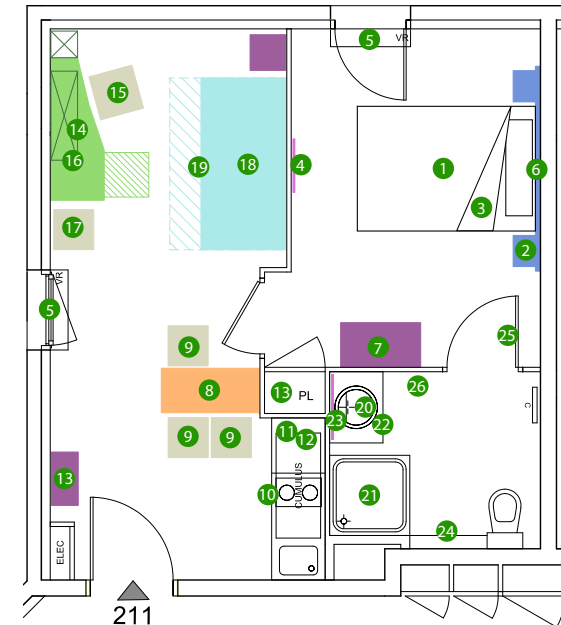

Côté Confort :

- Connection internet haut débit illimitée
- Rangement bureau grand volume
- Prises TV et téléphone

Côté Séjour :

- Rideau et voilage hôtelier ***
- Bureau design 1,60 m avec ses multiples rangements et son allonge
- Chaise de bureau confort
- Lampe de bureau
- Tabouret d'invité
- Tableau mural déco créative
- Lampe haute sur pied
- Canapé et /ou fauteuil assortis
- Table basse
- Meuble TV

Côté Salle d'Eau / salle d'eau individuelle :

- Meuble vasque avec mitigeur
- Douche receveur extra plat
- Armoire de toilette intégrée
- Miroir lumineux
- Sèche-serviette
- Patère double
- Porte serviette
- Porte savon
- Etc...

ESPACE NUIT

ESPACE CUISINE

- 1 - Literie en 140x200 cm sommier + matelas
- 2 - Tête de lit avec 2 tablettes + bloc étagère + led
- 3 - Kit de couchage 1 personne pour lit 140x200
- 4 - Miroir mural 160x80
- 5 - Rideau et voilage hôtelier ***
- 6 - Décor mural dessus tête de lit
- 7 - Commode ou armoire ou placard de rangement dressing

ESPACE SALLE D'EAU

- 14 - Bureau design 1,60 m + rangements + rallonge
- 15 - Chaise de bureau
- 16 - Lampe de bureau
- 17 - Tabouret d'invité
- 18 - Canapé ou fauteuil assortis
- 19 - Table basse

- 20 - Meuble vasque avec mitigeur
- 21 - Douche receveur extra plat
- 22 - Armoire de toilette intégrée
- 23 - Miroir lumineux
- 24 - Sèche-serviette
- 25 - Patère double
- 26 - Porte serviette