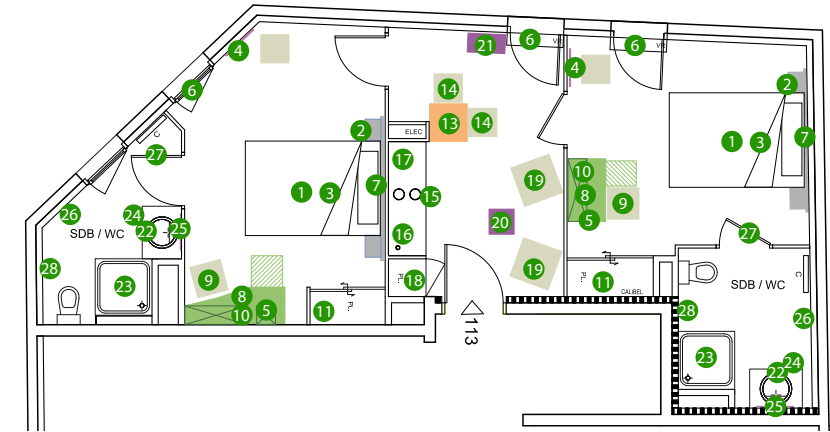

ZOOM sur votre T2 Chambres

Bien dans son appart, bien dans ses études

Des aménagements bien pensés et de façon fonctionnelle. Les infrastructures et les services des résidences étudiantes EASYSTUDENT deviennent EASY LIFE pour tous. Un ensemble de services pour se rendre la vie facile...

ESPACE NUIT

- 1 - Literie en 140x200 cm sommier + matelas
- 2 - Tête de lit avec 2 tablettes + bloc étagère + led
- 3 - Kit de couchage 1 personne pour lit 140x200
- 4 - Miroir mural 160X80
- 5 - Poubelle en métal noir (dessous bureau)
- 6 - Rideau et voilage hôtelier***
- 7 - Décor mural dessus tête de lit
- 8 - Bureau 160 cm avec rangement + rallonge
- 9 - Chaise de bureau
- 10 - Lampe de bureau Picaro 86555 chrome
- 11 - Armoire ou placard de rangement dressing

ESPACE SALLE D'EAU INDIVIDUELLE

- 22 - Meuble vasque avec mitigeur
- 23 - Douche receveur extra plat
- 24 - Armoire de toilette intégrée
- 25 - Miroir lumineux
- 26 - Sèche-serviette
- 27 - Patère double
- 28 - Porte serviette